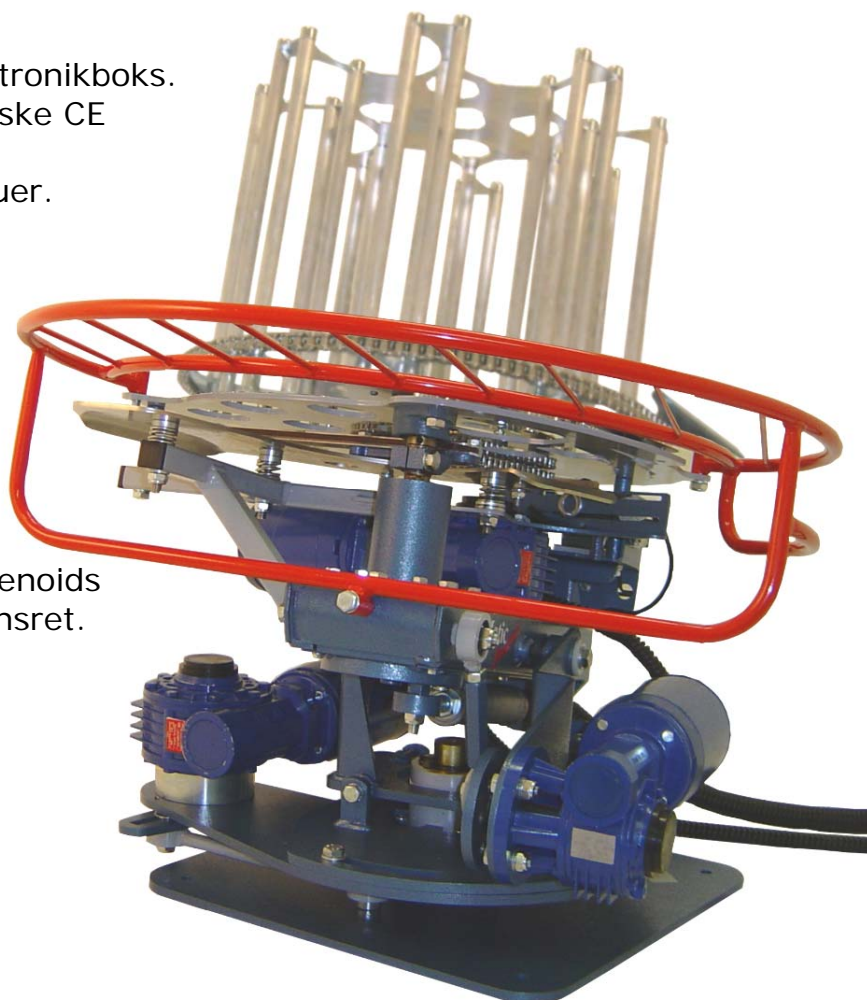

Sporting maskine

- Beskyttelsesgitter og elektronikboks.
Opfylder seneste Europæiske CE mærkning.
- Magasin kapacitet: 352 duer.
- Højde – 105 cm
- Bredde – 78 cm
- Længde – 100 cm
- Vægt – 153 kg
- EI - 12/230/380V
- Kastelængde: 55-85 m
- Rustfri stål kasteplade.
- Dueadskillelse knive.
- Spændetid: 2,5 sek.
- Udløse system: Hurtig solenoids
- Garanti: 2-års reklamationsret.

12V Batteristativ

Bredde: 45 cm
Dybde: 23 cm
Højde: 65 cm
Vægt: 33 kg