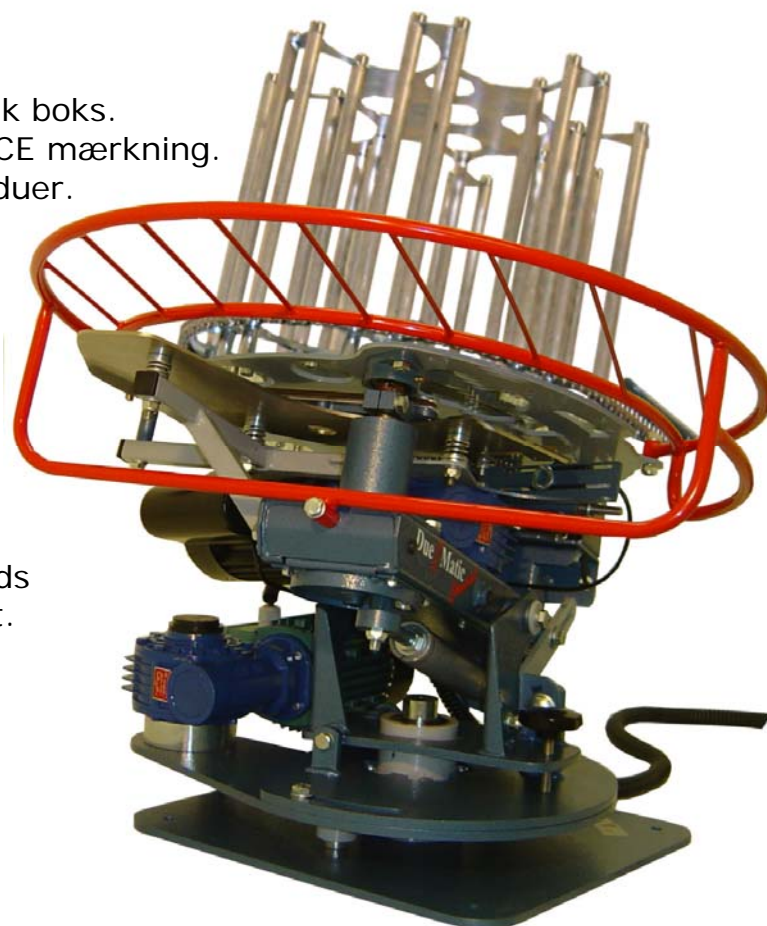

Sporting maskine

- Beskyttelsesgitter og elektronik boks.
Opfylder seneste Europæiske CE mærkning.
- Magasin kapacitet: max. 432 duer.
- Højde – 115 cm
- Bredde – 78 cm
- Længde – 100 cm
- Vægt – 150 kg
- EI - 12/230/380V
- Kastelængde: 45-85 m
- Rustfri stål kasteplade.
- Dueadskillelse knive.
- Spændetid: 2,5 sek.
- Udløse system: Hurtig solenoids
- Garanti: 2-års reklamationsret.

12V Batteristativ

Bredde: 45 cm
Dybde: 23 cm
Højde: 65 cm
Vægt: 33 kg