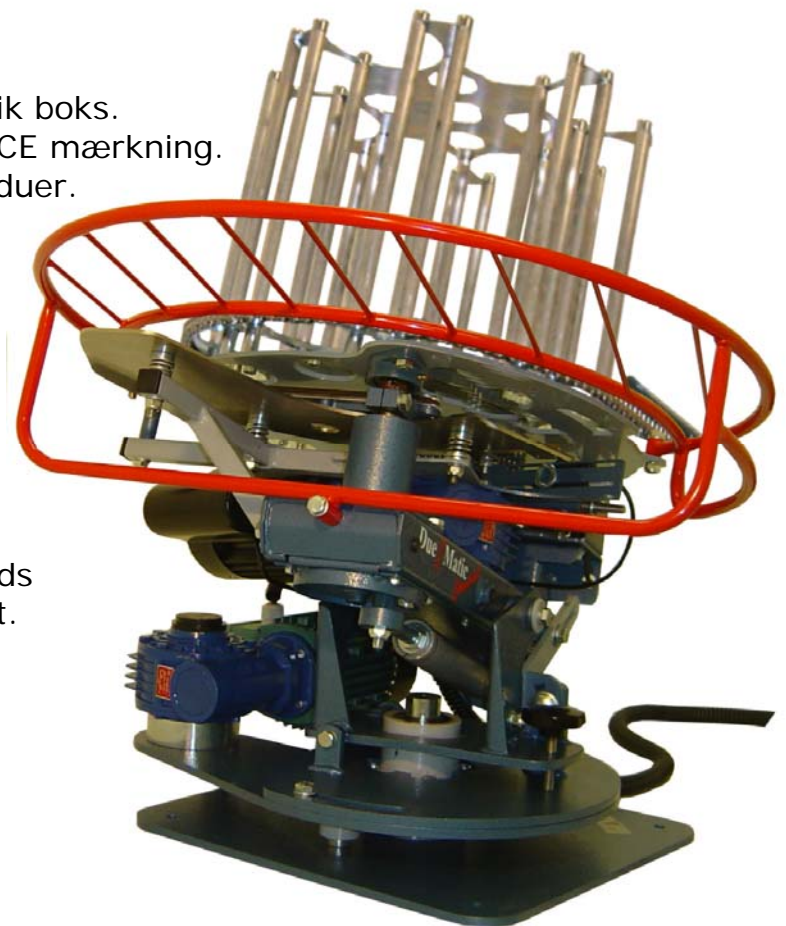

### Sporting maskine

- Beskyttelsesgitter og elektronik boks.  
Opfylder seneste Europæiske CE mærkning.
- Magasin kapacitet: max. 432 duer.
- Højde – 115 cm
- Bredde – 78 cm
- Længde – 100 cm
- Vægt – 150 kg
- EI - 12/230/380V
- Kastelængde: 45-85 m
- Rustfri stål kasteplade.
- Dueadskillelse knive.
- Spændetid: 2,5 sek.
- Udløse system: Hurtig solenoids
- Garanti: 2-års reklamationsret.

### 12V Batteristativ

Bredde: 45 cm

Dybde: 23 cm

Højde: 65 cm

Vægt: 33 kg