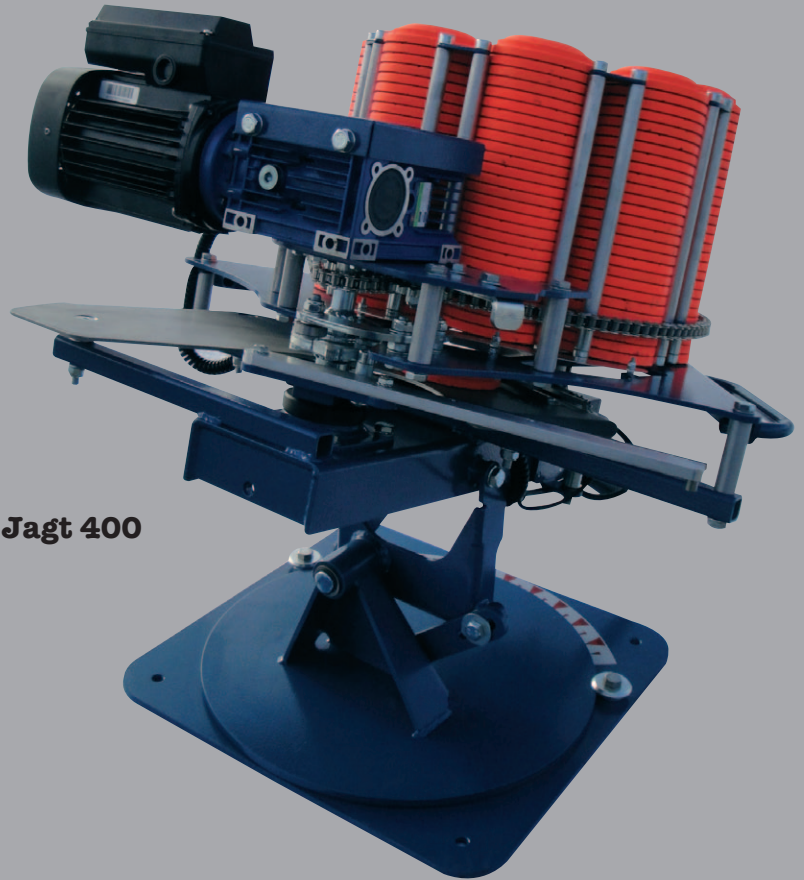

Due//Matic

Trap - Skeet - Jagtmaskiner

NT OL-Trap 200/NT Skeet 400/NT Jagt 400

- Volt: 12VDC/230V/400V
- Lerdue kapacitet: OL-Trap 200 - Skeet 400
- Kasteplade i rustfri stål
- Udløsningssystem, hurtig solenoids
- Speciel "Klik - system" for korrekt stop-position af kaste-arm ved temperaturskift uden justering
- Rustfri dueadskiller
- Let at indstille
- 2 års garanti

Udløser-system

Klik-system

Indstilling

Due//Matic

Sporting - Nikkedukke - Nordisk Trap

NT Sporter 350

- Vægt: 75 kg.
- Længde: 95 cm.
- Bredde: 78 cm.
- Højde: 95 cm.
- Volt: Base model
12VDC/230V/400V
- Vognmodel kun 12VDC
- Duekapacitet 352
- Lerdue type standard 110 mm
- Kastelængde op til 90 m
- Rustfri dueadskiller
- Max Elevation 50 grader
- Tilt 25 grader
- Spændetid 2,5 sek.
- Kasteplade i rustfri stål
- Sikkerhedsbøjle
- Garanti 2 års reklamationsret

NT Nikkedukke 350 / NT Nordisk Trap 400

- Vægt: 140 kg.
 - Længde: 100 cm.
 - Bredde: 78 cm.
 - Højde: 90 cm.
 - Volt: Base model
12VDC/230V/400V
 - 3 motorer
 - Due kapacitet 352
 - Lerdue type standard 110 mm
 - Kastelængde op til 90 m
 - Rustfri dueadskiller
 - Horizontal, vertikal, tilt
 - Spændetid 2,5 sek.
 - Kasteplade i rustfri stål
 - Sikkerhedsbøjle
 - Garanti 2 års reklamationsret
- OBS! (NT Nordisk Trap har ingen vertikalmotor og vægt er 128 kg.)