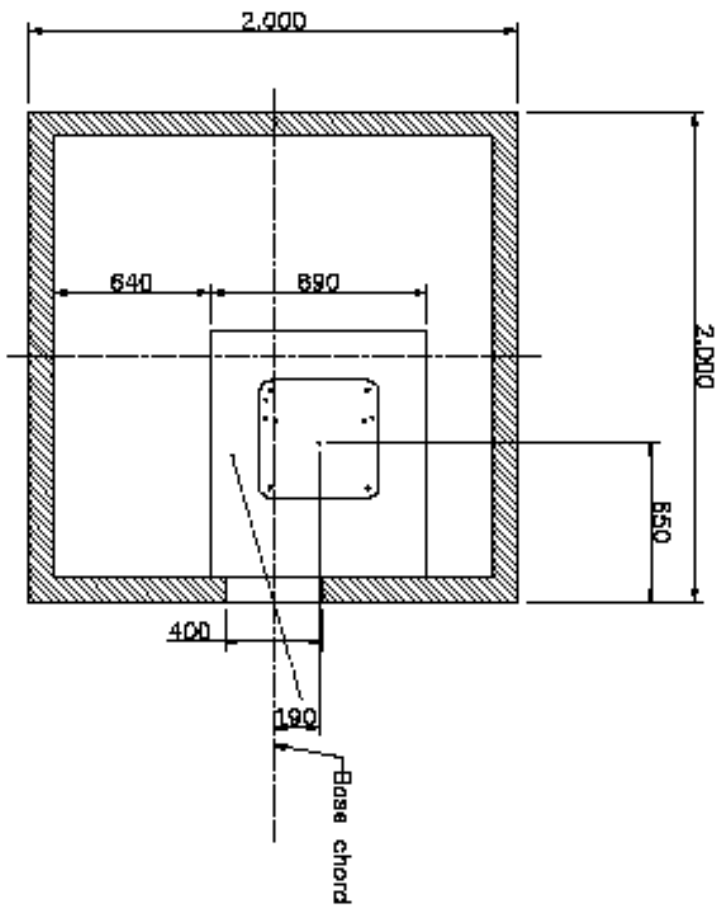

Matr.	Firma	Méret	Típus
	<b>DUE//MATIC</b>	A4	Kent.
Előírás	Skeet range layout	1:3D	
	High house for EU		
		Tg. nr.	Compact

Modul	Firma	Maßstab	Tragart	U
	<b>DUE//MATIC</b>	A4	Kont.	
Barrierefrei	Skeet range layout	1:30		
	High house for EU			
		Tragart		
				Compact