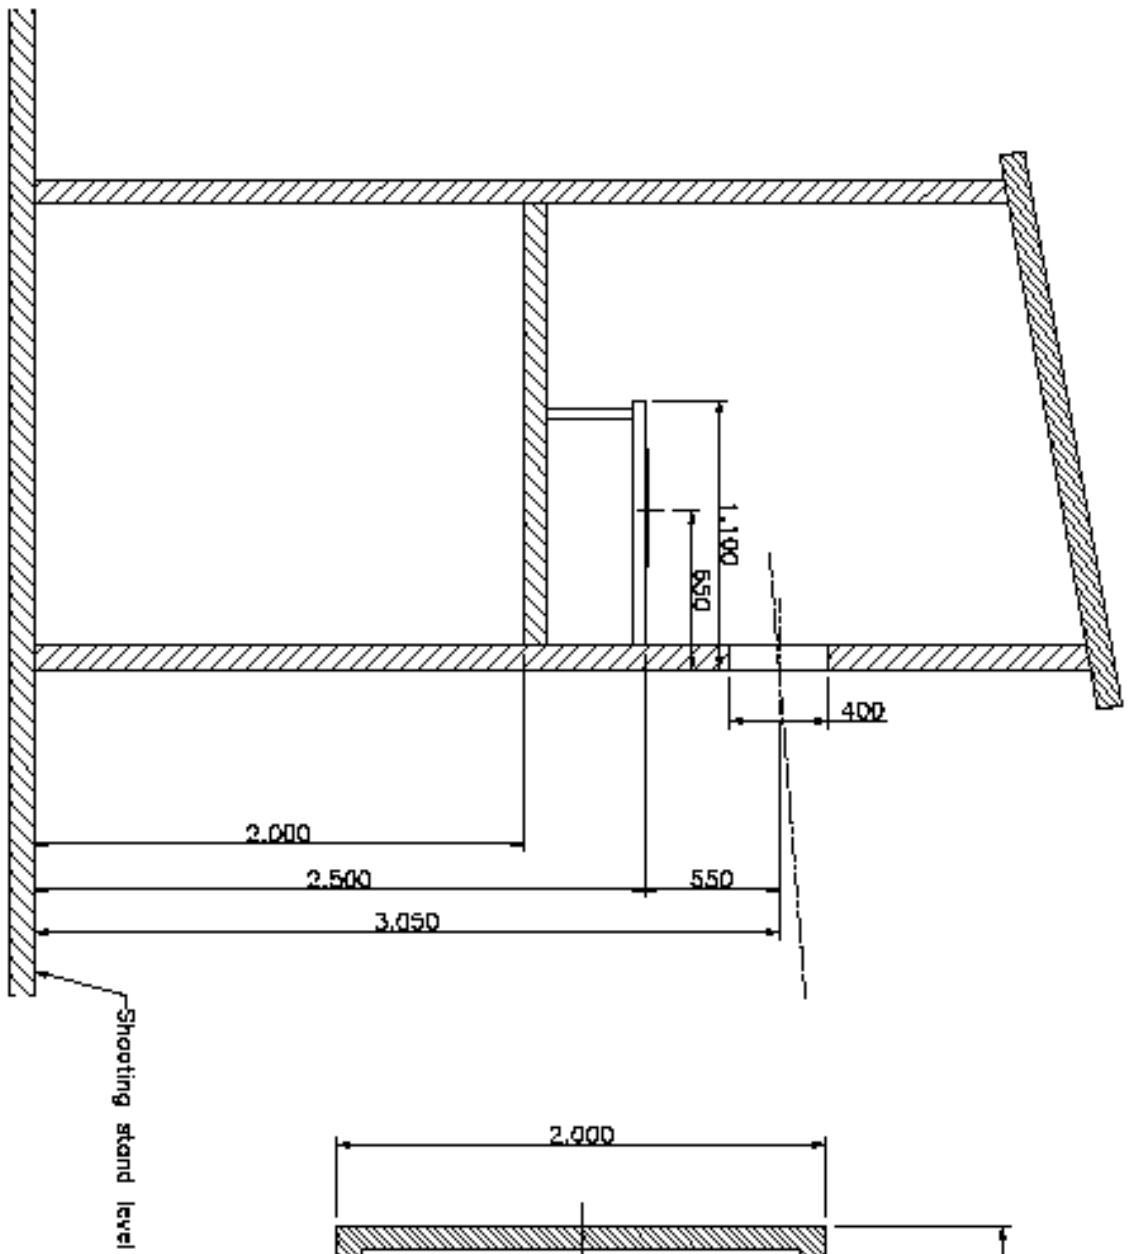

Matr.	Firma	Méret	Típus
	<b>DUE//MATIC</b>	A4	Kent.
Előírás	Skeet range layout	1:3D	
	High house for EU		
		Tg. nr.	Compact

Modul	Firma	Maßstab	Tragart	U
	<b>DUE//MATIC</b>	A4	Kont.	
Barrierefrei	Skeet range layout	1:30		
	High house for EU			
		Tragart		
				Compact